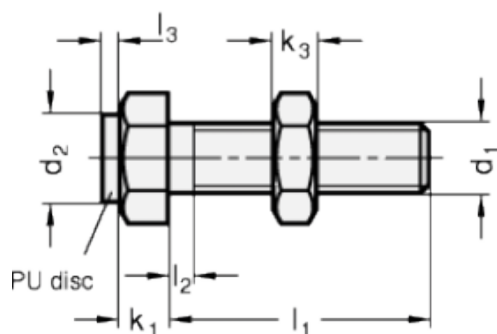

Varenummer: 20251M825BK  
 Beskrivelse: E+G Anslagsbolt GN 251-M8-25-BK  
 med møtrik

## Mål

Type AK

Type BK

Mounting block GN 412.1

d	= M8	s = 13
e	= 15	
K	= -	
k1	= 5.5	
k2	= 5	
l1	= 25	
l2 max.	= 3.7	
l3	= 2	