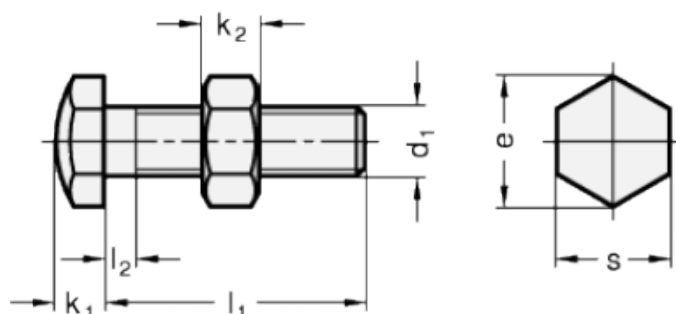

Varenummer: 20251M825BK  
 Beskrivelse: E+G Anslagsbolt GN 251-M8-25-BK  
 med møtrik

## Mål

Type AK

Type BK

Mounting block GN 412.1

d	= M8	s = 13
e	= 15	
K	= -	
k1	= 5.5	
k2	= 5	
l1	= 25	
l2 max.	= 3.7	
l3	= 2	